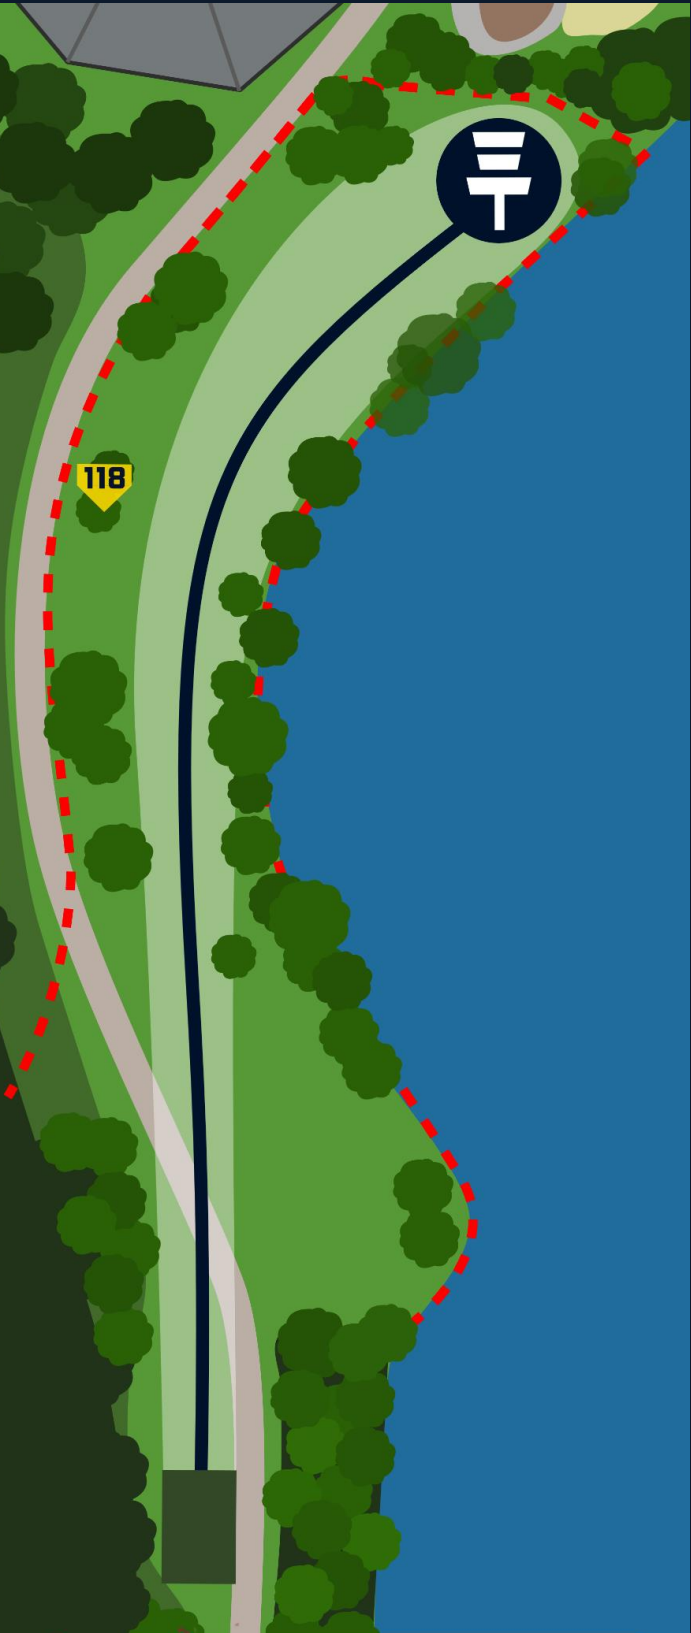

Disc Golf

FRIENDS