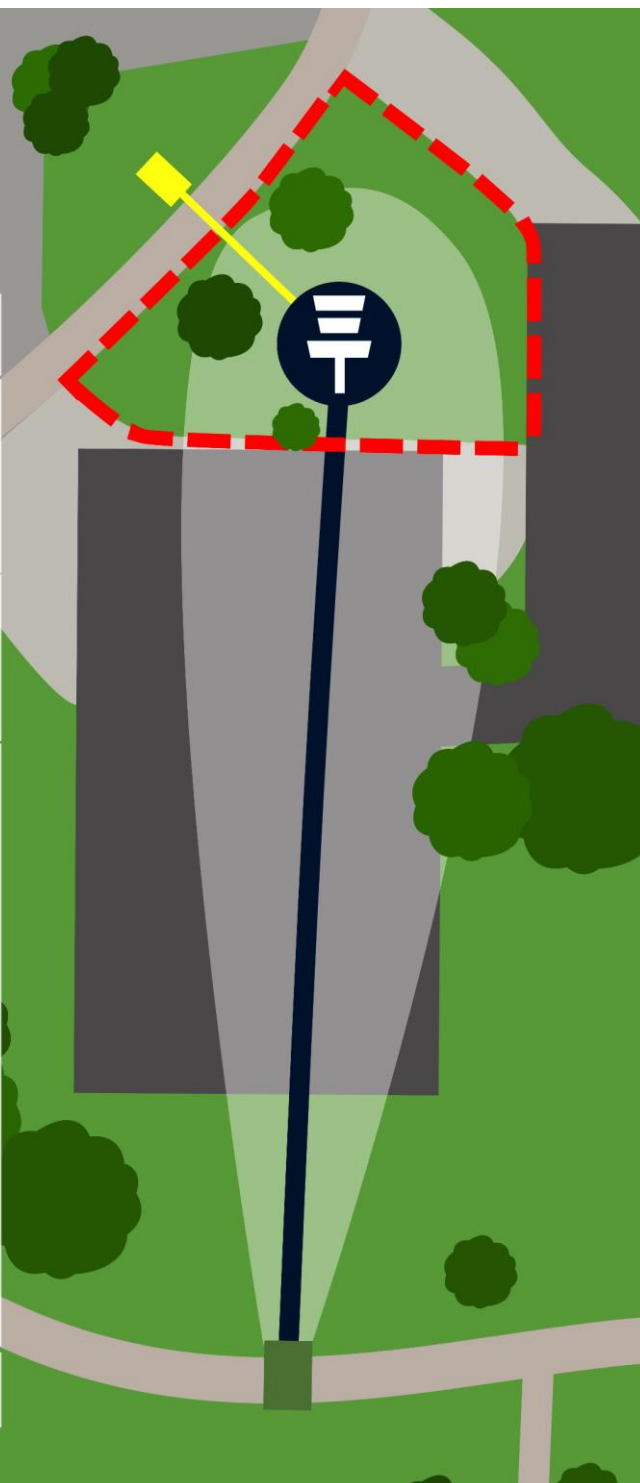

Sponsored by

Komm und schau vorbei!

Bielefelder Straße 142 32051 Herford

zuverlässig | effizient | regenerativ
www.mzd-haustechnik.de

Disc Golf
FRIENDS