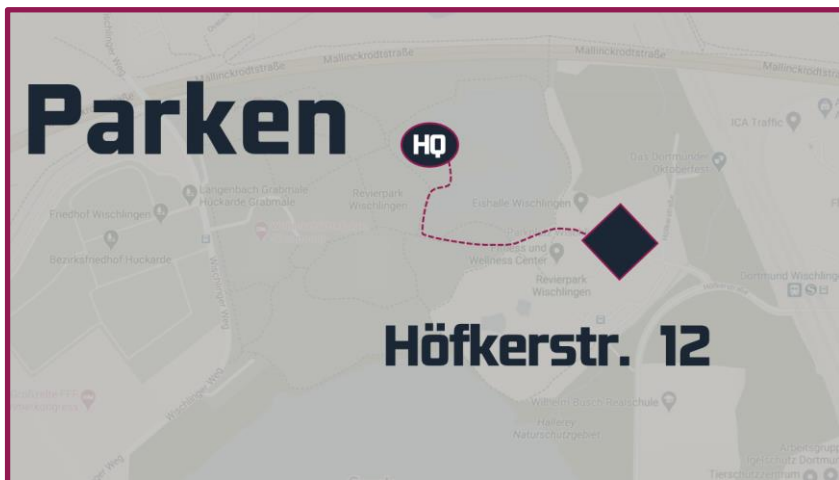

Vor Ort

/ Anreise

- **Auto:** Höfkerstraße 12, 44149 Dortmund
Wischlinger Weg 50, 44369 Dortmund
- **ÖPNV:** S-Bahn Haltestelle „Dortmund Wischlingen“

/ Toiletten stehen am Headquarter und Bahn 16-18 zur Verfügung.